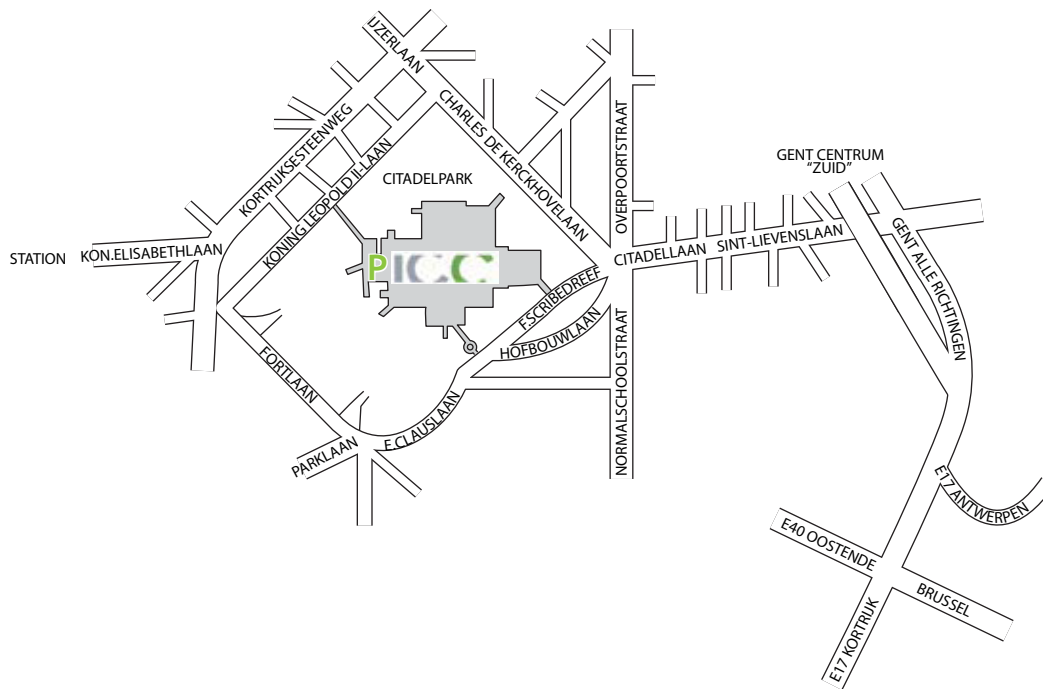

Hoe bereikt u de Azaleaparking - ICC ghent

Citadelpark
B-9000 GENT
Green phone: 0800 924 29
Tel. +32 (0)9 242 89 00
Fax +32 (0)9 242 89 01

Routebeschrijving

Vanuit Antwerpen

E17 Antwerpen – Gent
Volg de afrit 'Gent-Centrum'

Vanuit Kortrijk, Lille, Parijs:

E17 richting Antwerpen
Volg de afrit 'Gent-Centrum'

Vanuit Brussel:

E40 Brussel – Oostende
Aan de verkeerswisselaar in Zwijnaarde volgt u E17 richting Antwerpen
Volg de afrit 'Gent-Centrum'

Vanuit Oostende, Londen

E40 Oostende – Brussel
Aan de verkeerswisselaar in Zwijnaarde volgt u E17 richting Antwerpen
Volg de afrit 'Gent-Centrum'

Vervolgens:

Volgt u de afrit 'Andere richtingen' (U verlaat nu de autosnelweg)
Aan de lichten onder het viaduct gaat u naar links
U rijdt de St.-Lievenslaan op
Aan de 3e lichten sorteert u richting Station
Aan de fontein draait u linksaf
Halverwege, aan de linkerzijde van de Koning Leopold II-laan kunt u het Citadelpark inrijden

GPS

Selecteer 'Koning Leopold II-laan'

Openbaar vervoer naar ICC ghent

Volgende lijnbussen hebben een halte aan de Ledeganckstraat, recht tegenover de ingang van het ICC ghent:
lijn 9, 28, 34, 35, 36, 55, 57, 58, 7, 71, 72, 76, 77, 94, 95.

Al deze lijnen, alsook de lijnen 73 en 74 rijden van de Ledeganckstraat naar het station Gent-Sint-Pieters.

www.nmbs.be - www.delijn.be